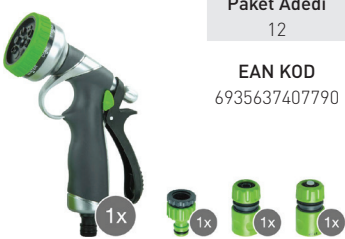

DY 2372

8 Fonksiyonlu Metal Sprey Tabancası Seti

Paket Adedi
12

EAN KOD
6935637407790